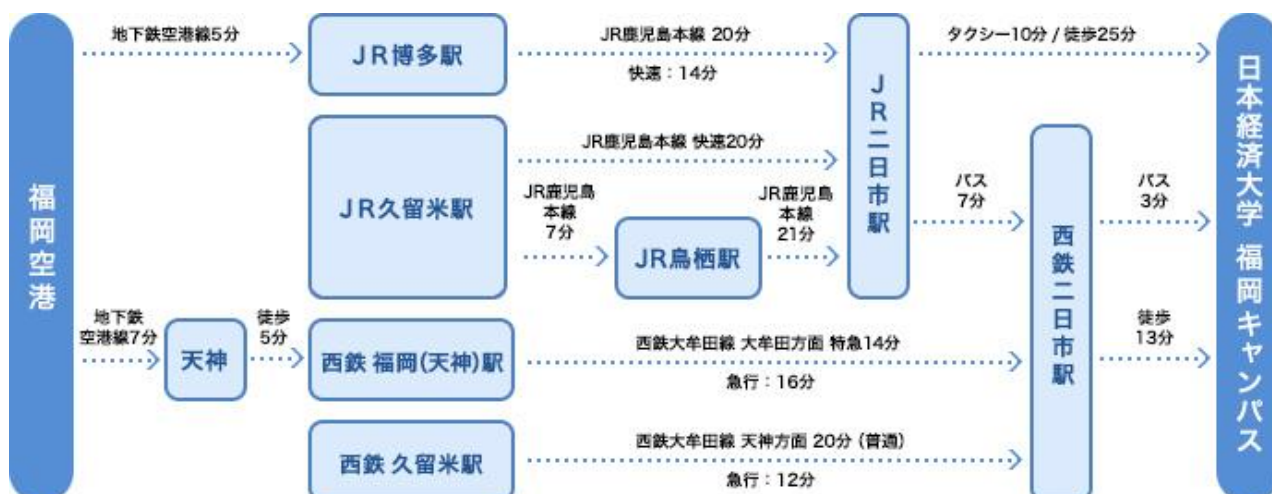

## 第4回講師研修会 会場&駐車場 案内図

日本経済大学「鴻廬館」

受付：4階 大講義室 前

※「鴻廬館」は国道3号線に面した建物です。

【写真：「鴻廬館」全景】

## 1. 公共交通機関を利用される場合

### ① JR 二日市駅～のご案内

西鉄二日市駅まで移動して下さい。

JR 二日市駅正面口より、西鉄バス乗り場から、「西鉄二日市駅」(行先番号 1-1,1-2,2-1,2-2,2-3,3)方面行きに乗車し、「西鉄二日市駅」停留所で下車し、「五条駅」または「太宰府高校」方面行きに乗り換えになります。