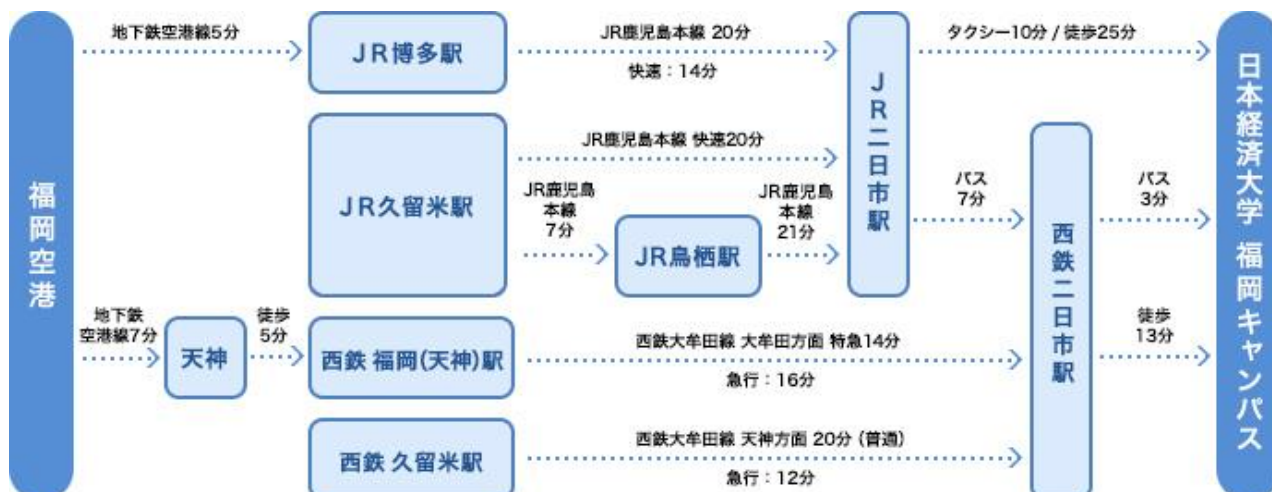

## 第2回新規採用者研修会へ参加される方へ（アクセスについて）

【受付】日本経済大学内「鴻廬館」2階「232演習室」

※移動の案内等はありませんので、各自受付まで来場して下さい。

○図中の駐車スペースに駐車できます（路上駐車不可）。

○「受付」から2階の「232研修室」に移動して下さい。

### 【写真（上）「鴻廬館」全景】

「鴻廬館」のツリーサークル（植樹木）横に「受付」掲示をしております。

## 1. 公共交通機関を利用される場合