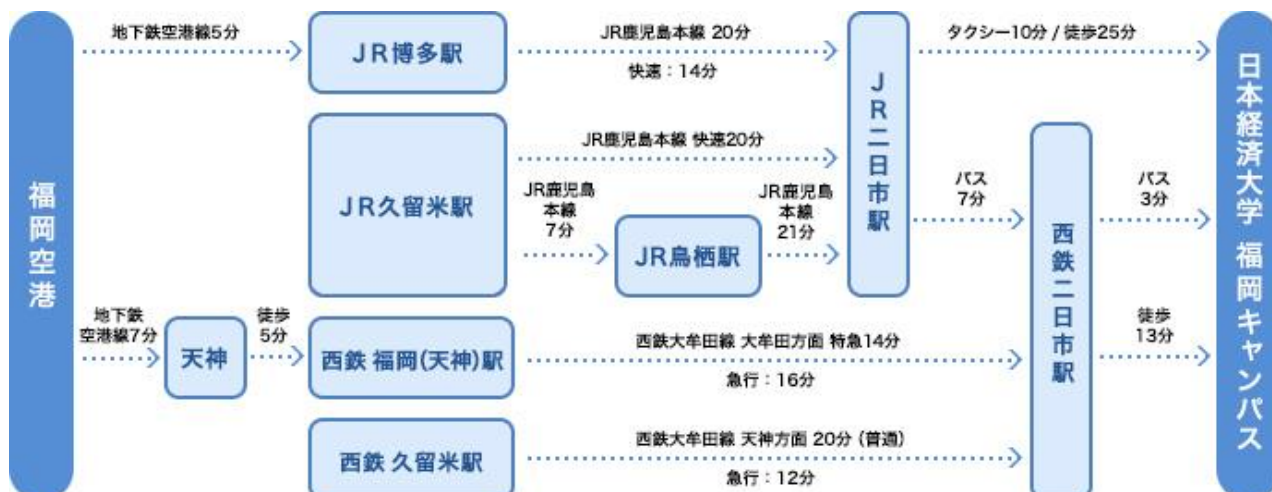

新規採用者研修会へ参加される方へ（アクセスについて）

【受付】日本経済大学内「鴻廬館」3階エレベーターホール前

※移動の案内等はありませんので、各自受付まで来場して下さい。

○図中の駐車スペースに駐車できます（路上駐車不可）。

○自家用車は正門から進入（ベスト電器側は通行できません）

【写真（上）「鴻廬館」全景】

「鴻廬館」の3階エレベーターホール前が「受付」です。

1. 公共交通機関を利用される場合

① JR 二日市駅～のご案内

西鉄二日市駅まで移動して下さい。

JR 二日市駅正面口より、西鉄バス乗り場から、「西鉄二日市駅」(行先番号 1-1,1-2,2-1,2-2,2-3,3)方面行きに乗車し、「西鉄二日市駅」停留所で下車し、「五条駅」または「太宰府高校」方面行きに乗り換えになります。

② 西鉄二日市駅～バスのご案内

西鉄二日市駅東口より、西鉄バス乗り場から「五条駅」または「太宰府高校」方面行きに乗車し、「日本経済大学駅前」停留所下車、徒歩 3分となります。