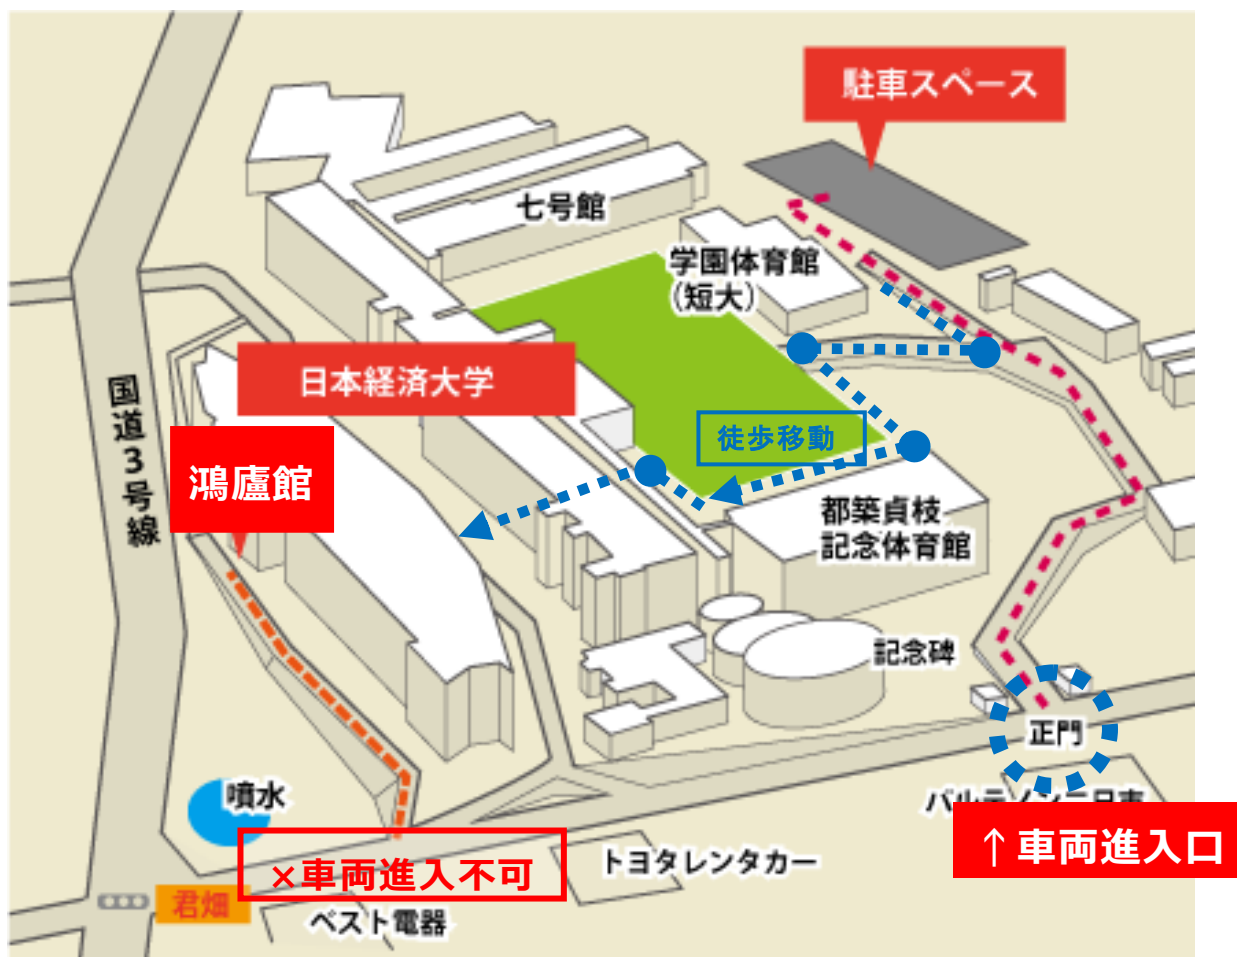

新規採用者研修会へ参加される方へ（アクセスについて）

【受付】日本経済大学内「鴻廬館」3階エレベーターホール前

※移動の案内等はありませんので、各自受付まで来場して下さい。

○図中の駐車スペースに駐車できます（路上駐車不可）。

○自家用車は正門から進入（ベスト電器側は通行できません）

【写真（上）「鴻廬館」全景】

「鴻廬館」の3階エレベーターホール前が「受付」です。

1. 公共交通機関を利用される場合

① JR 二日市駅～のご案内

西鉄二日市駅まで移動して下さい。

JR 二日市駅正面口より、西鉄バス乗り場から、「西鉄二日市駅」(行先番号 1-1,1-2,2-1,2-2,2-3,3)方面行きに乗車し、「西鉄二日市駅」停留所で下車し、「五条駅」または「太宰府高校」方面行きに乗り換えになります。

② 西鉄二日市駅～バスのご案内

西鉄二日市駅東口より、西鉄バス乗り場から「五条駅」または「太宰府高校」方面行きに乗車し、「日本経済大学駅前」停留所下車、徒歩 3分となります。

### ○九州自動車道からの場合

①太宰府インターから車で 10 分、  
国道 3 号線南進「君畑」交差点を右折

②筑紫野インターから車で 10 分、  
国道 3 号線北進「君畑」交差点を左折